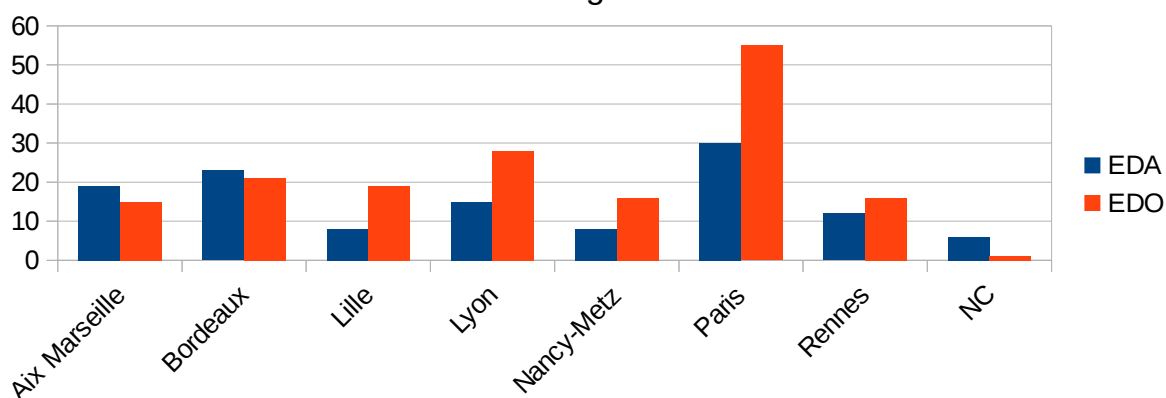

Juillet 2018

Une question, un souci...n'hésitez pas à nous contacter par mail

psyen.academie@fsu.fr / remplacer académie pour le nom de votre académie.

Affectation des stagiaires

Depuis fin juin, les lauréats du concours psyEN 2018 sont affectés en centre de formation spécialisée. Il existe actuellement 7 lieux de formation, dont 2 sur paris.

Affectation des stagiaires 2018-2019

Colloque des psychologues de la FSU

5 syndicats tous sous la bannière de la FSU et représentant des champs d'exercice différents (Pénitentiaire, Protection Judiciaire de la Jeunesse, Pôle Emploi et Education nationale) se sont retrouvés les 28 et 29 juin au lycée Diderot Paris 19ème pour le 6^{ème} colloque des psychologues de la FSU. Les réflexions et les échanges ont porté sur le thème de : Etre psychologue dans un monde « d'experts » : quels enjeux pour le métier, la société et le sujet ?